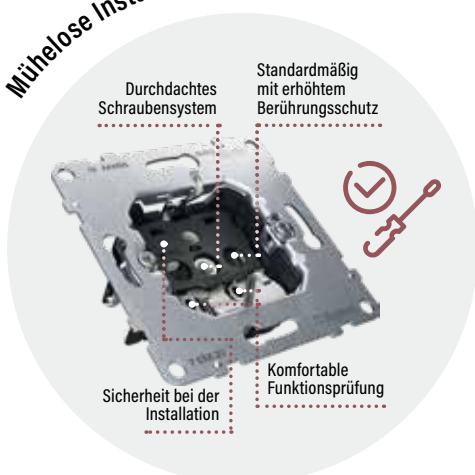

Mühelose Installation

Ein wichtiger Schritt in Richtung Kreislaufwirtschaft

- Verwendung von recyceltem Kunststoff im gesamten Produktportfolio anstatt nur in ausgewählten Produkten
- Verzicht auf Duroplaste, da diese nicht vollständig recycelbar sind (z. B. Kunststoff-Harz-Verbindungen und Silikone)
- Verzicht auf Kunststoffverpackungen – alle Verpackungen werden aus Papier oder Karton hergestellt
- Malerabdeckung aus 80 Prozent recyceltem Kunststoff
- Verwendung von Holz aus nachhaltiger Waldwirtschaft mit PEFC-Zertifikat für die Rahmen aus der Reihe SEANO™ Natura