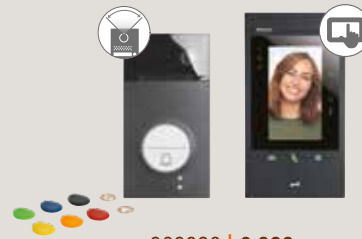

oder

NOC-S-PRO

FLEX'ONE VIDEO-SET

mit Türstation LINEA3000 Black (1 und 2 Ruftasten)
+ CLASSE 300EOS Weiß

+ Zugabe
NSC-PRO

363915 | € 639,-

FLEX'ONE VIDEO-SET

mit Türstation LINEA3000 Black (1 und 2 Ruftasten)
+ CLASSE 300EOS Schwarz

+ Zugabe
NSC-PRO

363926 | € 639,-

FLEX'ONE VIDEO-SET

mit Türstation LINEA3000 Black (1 und 2 Ruftasten)
+ CLASSE 300EOS Weiß und Netatmo-Kamera

+ Zugabe
NSC-PRO

363950 | € 817,-

FLEX'ONE VIDEO-SET

mit Türstation LINEA3000 Black (1 und 2 Ruftasten)
+ CLASSE 300 X13E