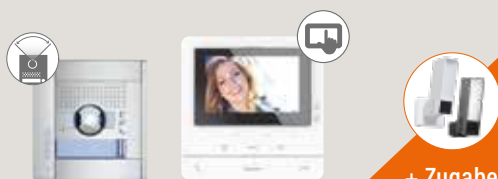

+ Zugabe
NSC-PRO

364932 | € 610,-

FLEX'ONE VIDEO-SET

mit Türstation SFERA (1 und 2 Ruftasten)
+ CLASSE 300EOS Weiß

363918 | € 1.055,-

+ Zugabe
NOC-S-W-PRO
oder NOC-S-PRO

FLEX'ONE VIDEO-SET

mit Türstation SFERA (1 und 2 Ruftasten) mit ekey sLine
+ CLASSE 300EOS

905285 | € 1.748,-

+ Zugabe
NOC-S-W-PRO
oder NOC-S-PRO

FLEX'ONE VIDEO-SET

mit Türstation SFERA (1 und 2 Ruftasten)
+ CLASSE 100 X16E

364615 | € 1.093,-

+ Zugabe
NOC-S-W-PRO
oder NOC-S-PRO

FLEX'ONE VIDEO-SET