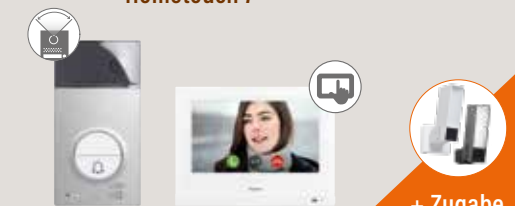

905285 | € 1.748,-

+ Zugabe
NOC-S-W-PRO
oder NOC-S-PRO

FLEX'ONE VIDEO-SET

mit Türstation SFERA (1 und 2 Ruftasten)
+ CLASSE 100 X16E

364615 | € 1.093,-

+ Zugabe
NOC-S-W-PRO
oder NOC-S-PRO

FLEX'ONE VIDEO-SET

mit Türstation LINEA3000 (1 und 2 Ruftasten)
+ Hometouch 7"

905210 | € 1.291,-

+ Zugabe
NOC-S-W-PRO
oder NOC-S-PRO

FLEX'ONE VIDEO-SET

mit Türstation SFERA (1 und 2 Ruftasten)
+ Hometouch 7"

905220 | € 1.555,-

+ Zugabe
NOC-S-W-PRO
oder NOC-S-PRO

DIE VORTEILE FÜR DEN ANWENDER

Alle Innenstellen in dieser Set-Aktion können mittels kostenloser App - abhängig von der Innenstelle mit Home + Security oder Door Entry - mit dem Smartphone verbunden werden. Die Außen- und Innenkameras von Netatmo können alleine - mittels App - betrieben oder direkt mit den Innenstellen gekoppelt werden. Dann werden die Kamerabilder direkt auf die Innenstelle übertragen.