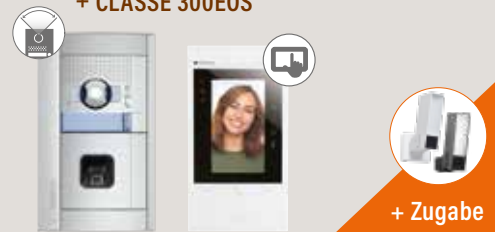

oder

NOC-S-PRO

FLEX'ONE VIDEO-SET

mit Türstation LINEA3000 Black (1 und 2 Ruftasten)
+ CLASSE 300EOS Weiß

+ Zugabe
NSC-PRO

363915 | € 639,-

FLEX'ONE VIDEO-SET

mit Türstation LINEA3000 Black (1 und 2 Ruftasten)
+ CLASSE 300EOS Schwarz

+ Zugabe
NSC-PRO

364932 | € 610,-

FLEX'ONE VIDEO-SET

mit Türstation SFERA (1 und 2 Ruftasten)
+ CLASSE 300EOS Weiß

363918 | € 1.055,-

+ Zugabe
NOC-S-W-PRO
oder NOC-S-PRO

FLEX'ONE VIDEO-SET

mit Türstation SFERA (1 und 2 Ruftasten) mit ekey sLine
+ CLASSE 300EOS

905285 | € 1.748,-

+ Zugabe
NOC-S-W-PRO
oder NOC-S-PRO

FLEX'ONE VIDEO-SET

mit Türstation SFERA (1 und 2 Ruftasten)
+ CLASSE 100 X16E

364615 | € 1.093,-

+ Zugabe
NOC-S-W-PRO
oder NOC-S-PRO

FLEX'ONE VIDEO-SET