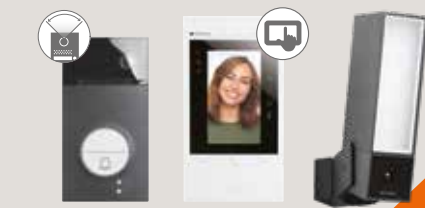

oder

NOC-S-PRO

FLEX'ONE VIDEO-SET

mit Türstation LINEA3000 Black (1 und 2 Ruftasten)
+ CLASSE 300EOS Weiß

+ Zugabe
NSC-PRO

363915 | € 639,-

FLEX'ONE VIDEO-SET

mit Türstation LINEA3000 Black (1 und 2 Ruftasten)
+ CLASSE 300EOS Schwarz

+ Zugabe
NSC-PRO

363926 | € 639,-

FLEX'ONE VIDEO-SET

mit Türstation LINEA3000 Black (1 und 2 Ruftasten)
+ CLASSE 300EOS Weiß und Netatmo-Kamera

+ Zugabe
NSC-PRO

363950 | € 817,-

FLEX'ONE VIDEO-SET

mit Türstation LINEA3000 Black (1 und 2 Ruftasten)
+ CLASSE 300 X13E