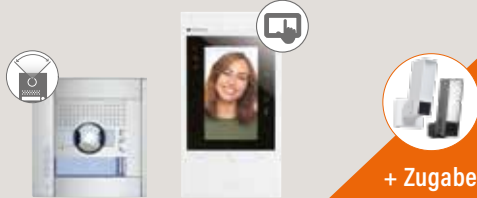

+ Zugabe
NSC-PRO

363910 | € 644,-

FLEX'ONE VIDEO-SET

mit Türstation LINEA3000 (1 und 2 Ruftasten)
+ CLASSE 300 X13E

+ Zugabe
NSC-PRO

363911 | € 644,-

FLEX'ONE VIDEO-SET

mit Türstation LINEA3000 (1 und 2 Ruftasten)
+ CLASSE 100 X16E

+ Zugabe
NSC-PRO

364932 | € 610,-

FLEX'ONE VIDEO-SET

mit Türstation SFERA (1 und 2 Ruftasten)
+ CLASSE 300EOS Weiß

363918 | € 1.055,-

+ Zugabe
NOC-S-W-PRO
oder NOC-S-PRO

FLEX'ONE VIDEO-SET

mit Türstation SFERA (1 und 2 Ruftasten) mit ekey sLine
+ CLASSE 300EOS