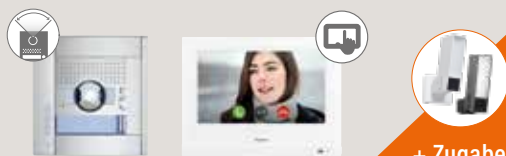

mit Türstation LINEA3000 (1 und 2 Ruftasten)
+ Hometouch 7"

905210 | € 1.291,-

+ Zugabe
NOC-S-W-PRO
oder NOC-S-PRO

FLEX'ONE VIDEO-SET

mit Türstation SFERA (1 und 2 Ruftasten)
+ Hometouch 7"

905220 | € 1.555,-

+ Zugabe
NOC-S-W-PRO
oder NOC-S-PRO

DIE VORTEILE FÜR DEN ANWENDER

Alle Innenstellen in dieser Set-Aktion können mittels kostenloser App - abhängig von der Innenstelle mit Home + Security oder Door Entry - mit dem Smartphone verbunden werden. Die Außen- und Innenkameras von Netatmo können alleine - mittels App - betrieben oder direkt mit den Innenstellen gekoppelt werden. Dann werden die Kamerabilder direkt auf die Innenstelle übertragen.